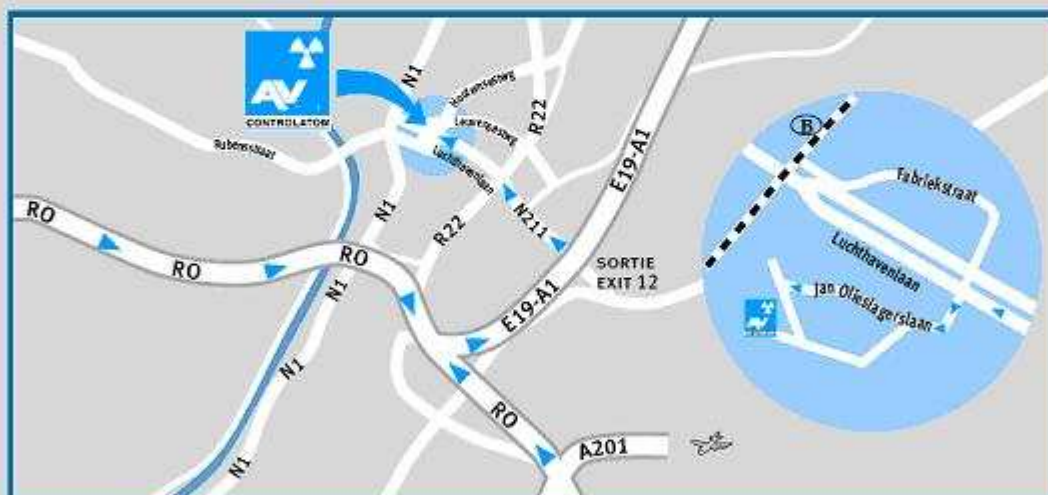

CONTROLATOM

AV Controlatom

BUSINESS CLASS KANTORENPARK
JAN OLIESLAGERSLAAN, 35
1800 VILVOORDE

av.controlatom@vincotte.be
TEL : +32 (0) 2 674 51 20
FAX : +32 (0) 2 674 51 40
WWW.CONTROLATOM.BE

►FR

Par la route : Prendre RO en direction de l'aéroport de Zaventem; à l'embranchement de Machelen, prendre la E19/A1 (Anvers/Mechelen) et sortir à Vilvoorde/Machelen/ Cargo (sortie 12) en direction de Vilvoorde. Au premier rond-point, tout droit et puis première à gauche.

En train : Gare de Vilvoorde - tunnel piétons et traverser le parking.

► JAN OLIESLAGERSLAAN

►NL

Via autosnelweg : De RO nemen in de richting van de luchthaven van Zaventem; bij de verkeerswisselaar van Machelen, de E19/A1 nemen (Antwerpen/Mechelen) en deze in Vilvoorde/Machelen/Cargo (afrit 12) verlaten in de richting van Vilvoorde, recht door aan het rondpunt, vervolgens de eerste naar links. **Per trein :** Station Vilvoorde - voetgangerstunnel en de parking oversteken. ► JAN OLIESLAGERSLAAN

►EN

By road : Take the RO [ring road east] direction Zaventem airport; at the Machelen junction, take the E19/A1 (Antwerp/Mechelen), exiting at Vilvoorde/Machelen/Cargo (exit 12) direction Vilvoorde until you passed the roundabout and then the first left.

By rail : Vilvoorde station - take the pedestrian underpass and then cross the car park.

► JAN OLIESLAGERSLAAN